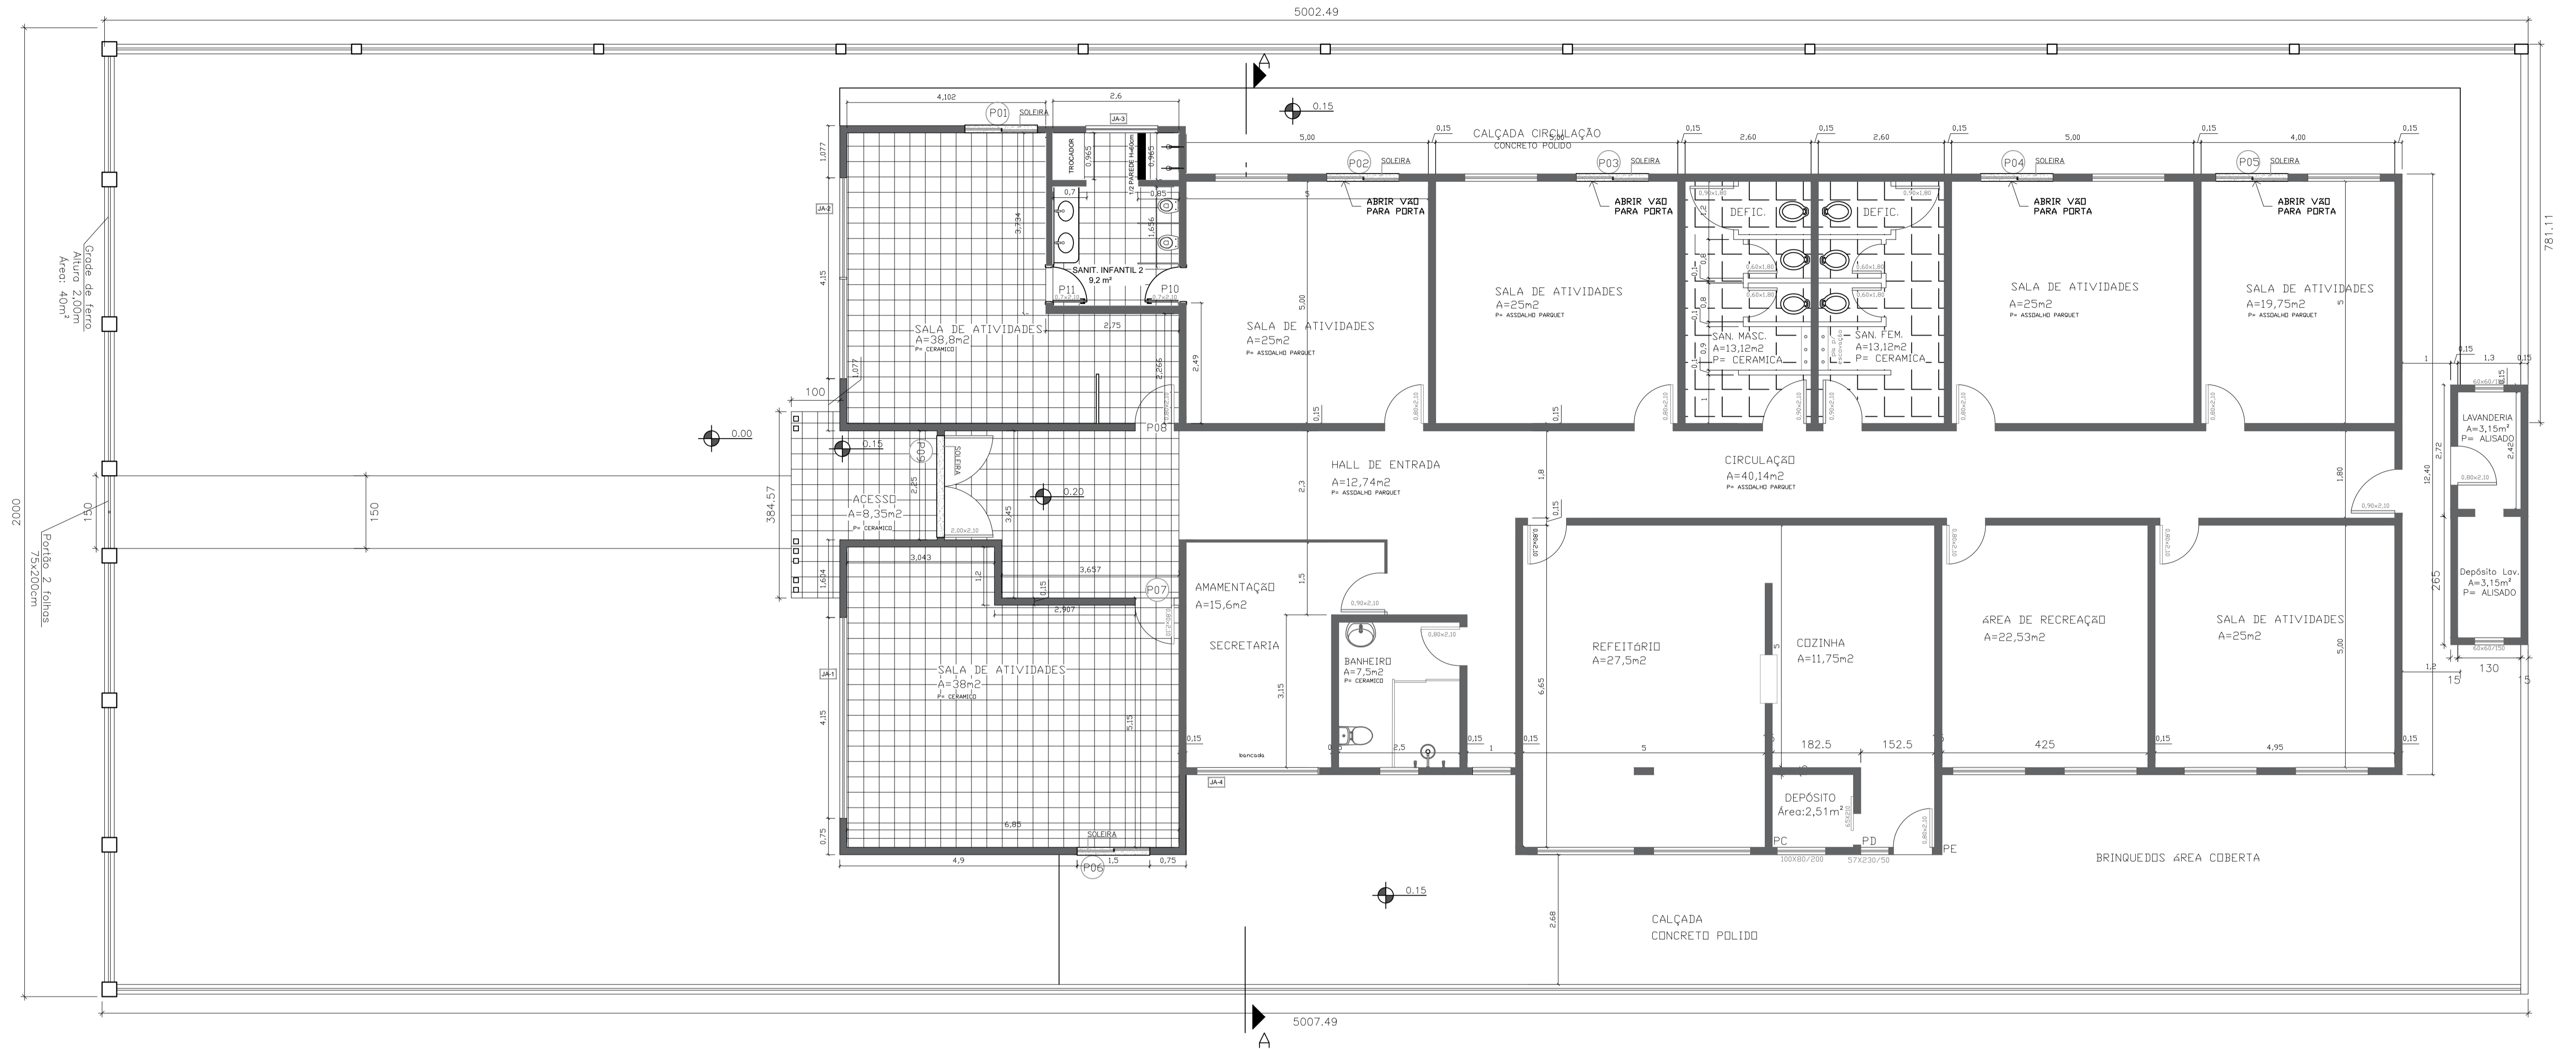

# ARQUITETÔNICO

PLANTA BAIXA  
 ÁREA EXIST.: 348,51m<sup>2</sup>  
 ÁREA à AMP.: 20,2m<sup>2</sup>  
 ESC.: 1:75

## MAPA DE ESQUADRIAS

### LEGENDA DE PORTAS - PORTAS EM MADEIRA COM PINTURA

REF.	Dimensões (cm)	QUANT.	TIPO	AMBIENTES
P1	150 x 240	1	2 folhas - de correr vidro + esquadria de alumínio	Sala de atividades
P2	150 x 240	1	2 folhas - de correr vidro + esquadria de alumínio	Sala de atividades
P3	150 x 240	1	2 folhas - de correr vidro + esquadria de alumínio	Sala de atividades
P4	150 x 240	1	2 folhas - de correr vidro + esquadria de alumínio	Sala de atividades
P5	150 x 240	1	2 folhas - de correr vidro + esquadria de alumínio	Sala de atividades
P6	150 x 210	1	2 folhas - de correr vidro + esquadria de alumínio	Sala de atividades
P7	80 x 210	1	1 folha - de giro vidro + esquadria de alumínio	Sala de atividades
P8	80 x 210	1	1 folha - de giro MADEIRA PINTURA ESMALTE BRANCO	Sala de atividades
P9	200 x 210	1	2 folhas - de giro vidro + esquadria de alumínio	Acesso
P10	70 x 210	1	1 folha - de giro MADEIRA PINTURA ESMALTE BRANCO	Sanitário Infantil
P11	70 x 210	1	1 folha - de giro MADEIRA PINTURA ESMALTE BRANCO	Sanitário Infantil

### LEGENDA DE JANELAS - JANELAS ALUMÍNIO

REF.	Dimensões (cm)	Área (m <sup>2</sup> )	QUANT.	H do peitoril (cm) / TIPO	DETALHES	AMBIENTES
J1	415 x 175	7,23	1	35 cm - correr	Adesivos coloridos	Sala de atividades
J2	415 x 175	7,23	1	35 cm - correr	Adesivos coloridos	Sala de atividades
J3	150 x 60	0,90	1	170 cm - basculante	-	Sanitário
J4	250 x 120	3,00	1	90 cm - correr	-	Secretaria